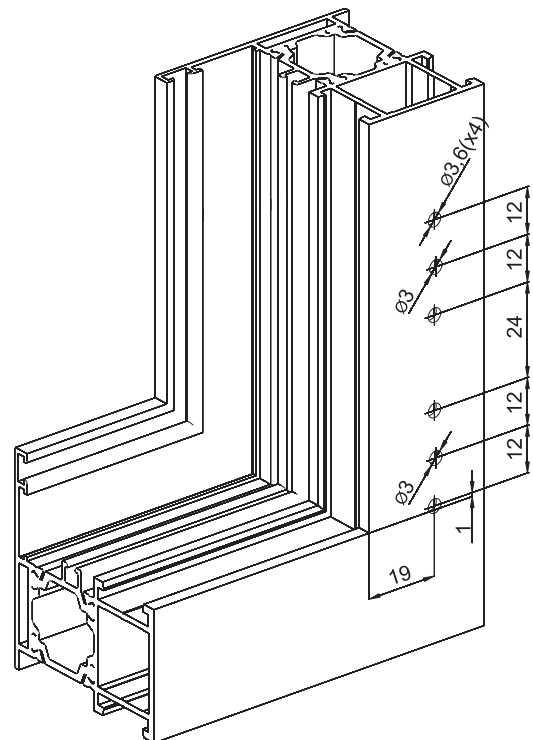

Otworky pod wspornik zawiasy górnej **TwO 6**
Szablon Nr **1AW0210XX**

Otworky pod wspornik zawiasy górnej **TwO 3**
Szablon Nr **1AW0209XX**

X = 14.5 mm dla zasuwnicy **M**
X = 7 mm dla zasuwnicy **7.5M**

Otworky pod klamkę
Szablon Nr **1AW0328XX (7,5)**
1AW0106XX (15M)

Otworky pod wspornik zawiasy dolnej wrębowej
Szablon Nr **1AW0209XX**