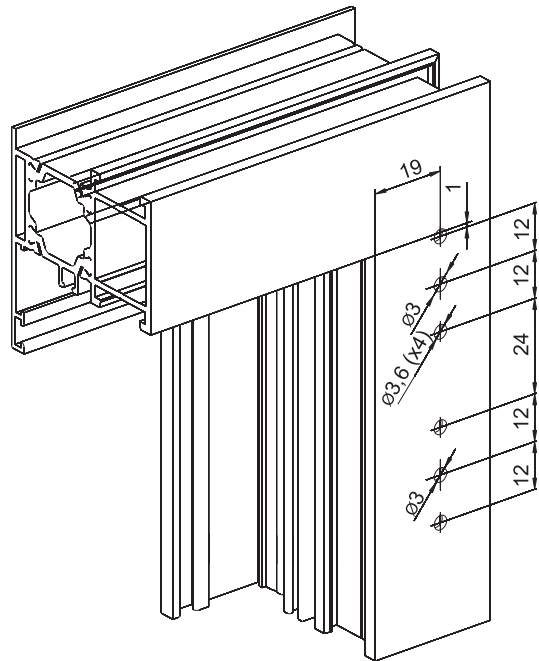

Otworky pod wspornik zawiasy górnej **TwO 6**
Szablon Nr **1AW0210XX**

Otworky pod wspornik zawiasy górnej **TwO 3**
Szablon Nr **1AW0209XX**

X = 14.5 mm dla zasuwnicy **M**
X = 7 mm dla zasuwnicy **7.5M**

Otworky pod klamkę
Szablon Nr **1AW0328XX (7,5)**
1AW0106XX (15M)

Otworky pod wspornik zawiasy dolnej wrębowej
Szablon Nr **1AW0209XX**