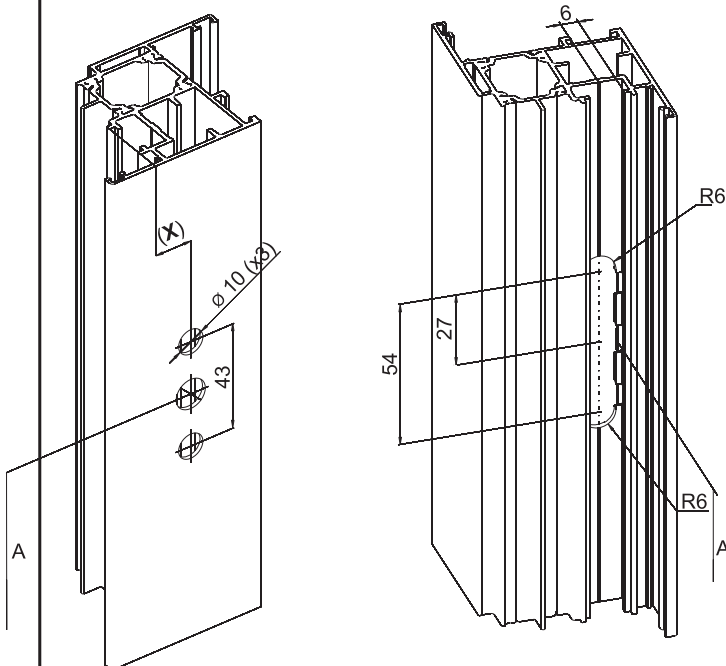

Otworky pod wspornik zawiasy górnej **TwO 6**
Szablon Nr **1AW0210XX**

Otworky pod wspornik zawiasy górnej **TwO 3**
Szablon Nr **1AW0209XX**

X = 14.5 mm dla zasuwnicy **M**
X = 7 mm dla zasuwnicy **7.5M**

Otworky pod klamkę
Szablon Nr **1AW0328XX (7,5)**
1AW0106XX (15M)

Otworky pod wspornik zawiasy dolnej wrębowej
Szablon Nr **1AW0209XX**