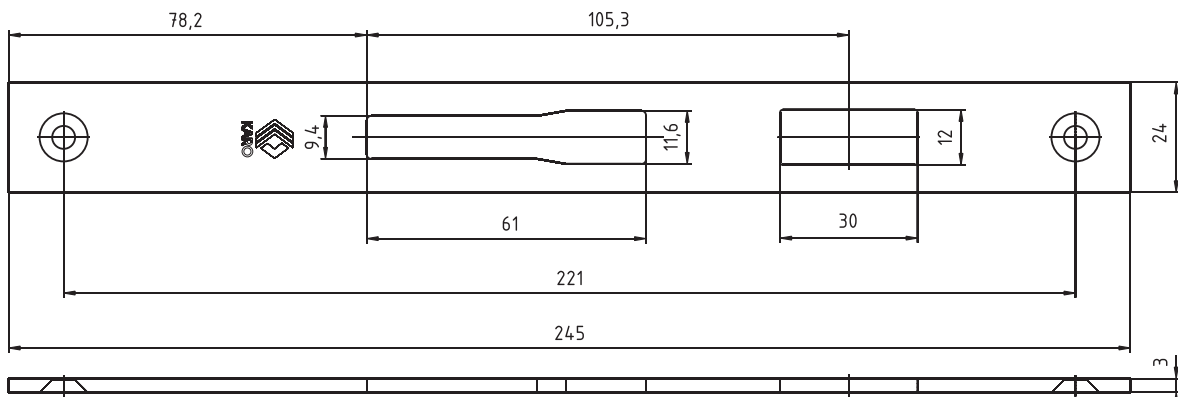

Błacha zaczepowa do drzwi z profili aluminiowych i stalowych
Zaczep zamka zasuwkowego
Błacha INOX C 8 x 24mm
Z tworzywowymi elementami zakańczającymi

| Kod | Jm. | wykonanie | Opis |
|-----------|------|-----------|---------------------------|
| 6AK0108UX | kpl. | INOX | ZACZEP DODATKOWY KARO C-8 |

Błacha zaczepowa do drzwi z profili aluminiowych i stalowych
Błacha INOX 245 x 24mm
Zaczep zamka zapadkowo-zasuwkowego

| Kod | Jm. | wykonanie | Opis |
|-----------|------|-----------|----------------------------|
| 6AK0112UX | kpl. | INOX | ZACZEP PŁASKI KARO 24Z-245 |

Błacha zaczepowa do drzwi z profili aluminiowych i stalowych
Błacha INOX 245 x 22mm
Zaczep zamka zapadkowo-zasuwkowego

| Kod | Jm. | wykonanie | Opis |
|-----------|------|-----------|----------------------------|
| 6AK0115UX | kpl. | INOX | ZACZEP PŁASKI KARO 22Z-245 |