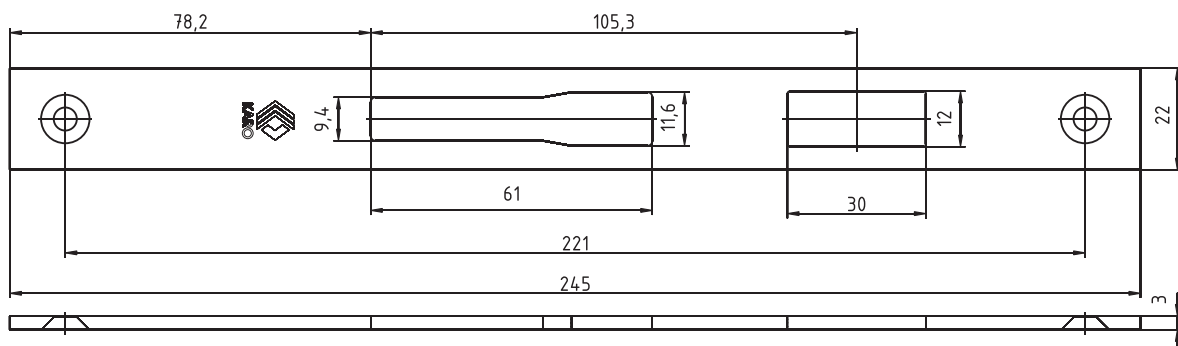

Błacha zaczepowa do drzwi z profili aluminiowych i stalowych
Zaczep zamka zasuwkowego
Błacha INOX C 8 x 24mm
Z tworzywowymi elementami zakańczającymi

| Kod | Jm. | wykonanie | Opis |
|-----------|------|-----------|---------------------------|
| 6AK0108UX | kpl. | INOX | ZACZEP DODATKOWY KARO C-8 |

Błacha zaczepowa do drzwi z profili aluminiowych i stalowych
Błacha INOX 245 x 24mm
Zaczep zamka zapadkowo-zasuwkowego

| Kod | Jm. | wykonanie | Opis |
|-----------|------|-----------|----------------------------|
| 6AK0112UX | kpl. | INOX | ZACZEP PŁASKI KARO 24Z-245 |

Błacha zaczepowa do drzwi z profili aluminiowych i stalowych
Błacha INOX 245 x 22mm
Zaczep zamka zapadkowo-zasuwkowego

| Kod | Jm. | wykonanie | Opis |
|-----------|------|-----------|----------------------------|
| 6AK0115UX | kpl. | INOX | ZACZEP PŁASKI KARO 22Z-245 |