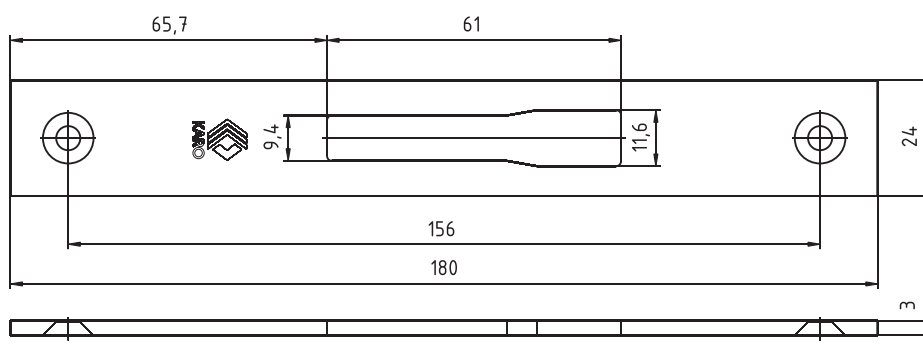

Blacha zaczepowa do drzwi z profili aluminiowych i stalowych  
Blacha INOX 245 x 24mm  
Zaczep zamka rolkowo-zasuwkowego

Kod	Jm.	wykonanie	Opis
6AK0113UX	kpl.	INOX	ZACZEP PŁASKI KARO <b>24R-245</b>

Blacha zaczepowa do drzwi z profili aluminiowych i stalowych  
Blacha INOX 245 x 22mm  
Zaczep zamka rolkowo-zasuwkowego

Kod	Jm.	wykonanie	Opis
6AK0116UX	kpl.	INOX	ZACZEP PŁASKI KARO <b>22R-245</b>

Blacha zaczepowa do drzwi z profili aluminiowych i stalowych  
Blacha INOX 180x24mm  
Zaczep zamka zasuwkowego

Kod	Jm.	wykonanie	Opis
6AK0114UX	kpl.	INOX	ZACZEP PŁASKI KARO <b>24D-180</b>