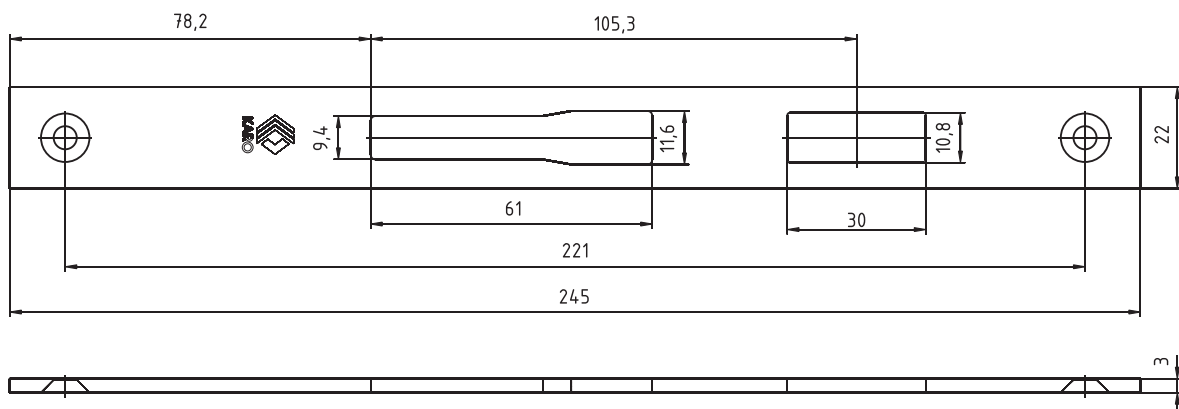

Blacha zaczepowa do drzwi z profili aluminiowych i stalowych  
Blacha INOX 245 x 24mm  
Zaczep zamka rolkowo-zasuwkowego

Kod	Jm.	wykonanie	Opis
6AK0113UX	kpl.	INOX	ZACZEP PŁASKI KARO <b>24R-245</b>

Blacha zaczepowa do drzwi z profili aluminiowych i stalowych  
Blacha INOX 245 x 22mm  
Zaczep zamka rolkowo-zasuwkowego

Kod	Jm.	wykonanie	Opis
6AK0116UX	kpl.	INOX	ZACZEP PŁASKI KARO <b>22R-245</b>

Blacha zaczepowa do drzwi z profili aluminiowych i stalowych  
Blacha INOX 180x24mm  
Zaczep zamka zasuwkowego

Kod	Jm.	wykonanie	Opis
6AK0114UX	kpl.	INOX	ZACZEP PŁASKI KARO <b>24D-180</b>