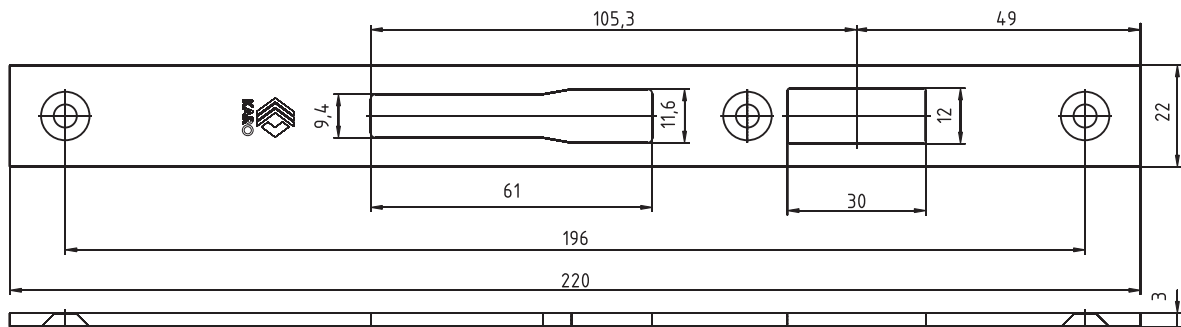

Błacha zaczepowa do drzwi z profili aluminiowych i stalowych
Błacha INOX 180x22mm
Zaczep zamka zasuwkowego

Kod	Jm.	wykonanie	Opis
6AK0117UX	kpl.	INOX	ZACZEP PŁASKI KARO 22D-180

Błacha zaczepowa do drzwi z profili aluminiowych i stalowych
Błacha INOX 220 x 22mm
Zaczep zamka zapadkowo-zasuwkowego

Kod	Jm.	wykonanie	Opis
6AK0118UX	kpl.	INOX	ZACZEP PŁASKI KARO 22Z-220

Błacha zaczepowa do drzwi z profili aluminiowych i stalowych
Błacha INOX 220 x 22mm
Zaczep zamka zapadkowo-zasuwkowego

Kod	Jm.	wykonanie	Opis
6AK0119UX	kpl.	INOX	ZACZEP PŁASKI KARO 22R-220

Błacha zaczepowa do drzwi z profili aluminiowych i stalowych
Błacha INOX 180x22mm
Zaczep zamka zasuwkowego

Kod	Jm.	wykonanie	Opis
6AK0120UX	kpl.	INOX	ZACZEP PŁASKI KARO 22D-156