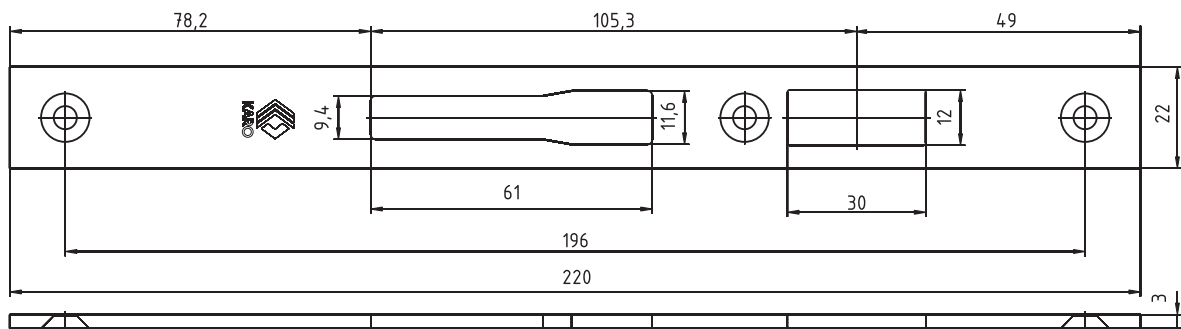

Błacha zaczepowa do drzwi z profili aluminiowych i stalowych
Błacha INOX 180x22mm
Zaczep zamka zasuwkowego

Kod	Jm.	wykonanie	Opis
6AK0117UX	kpl.	INOX	ZACZEP PŁASKI KARO 22D-180

Błacha zaczepowa do drzwi z profili aluminiowych i stalowych
Błacha INOX 220 x 22mm
Zaczep zamka zapadkowo-zasuwkowego

Kod	Jm.	wykonanie	Opis
6AK0118UX	kpl.	INOX	ZACZEP PŁASKI KARO 22Z-220

Błacha zaczepowa do drzwi z profili aluminiowych i stalowych
Błacha INOX 220 x 22mm
Zaczep zamka zapadkowo-zasuwkowego

Kod	Jm.	wykonanie	Opis
6AK0119UX	kpl.	INOX	ZACZEP PŁASKI KARO 22R-220

Błacha zaczepowa do drzwi z profili aluminiowych i stalowych
Błacha INOX 180x22mm
Zaczep zamka zasuwkowego

Kod	Jm.	wykonanie	Opis
6AK0120UX	kpl.	INOX	ZACZEP PŁASKI KARO 22D-156