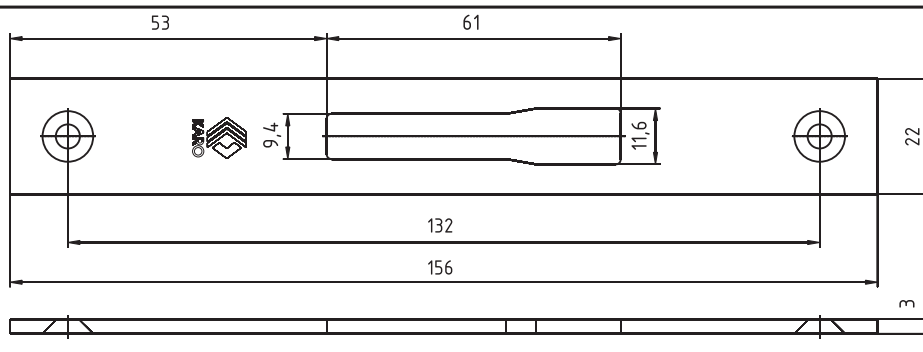

Błacha zaczepowa do drzwi z profili aluminiowych i stalowych
Błacha INOX 180x22mm
Zaczep zamka zasuwkowego

Kod	Jm.	wykonanie	Opis
6AK0117UX	kpl.	INOX	ZACZEP PŁASKI KARO 22D-180

Błacha zaczepowa do drzwi z profili aluminiowych i stalowych
Błacha INOX 220 x 22mm
Zaczep zamka zapadkowo-zasuwkowego

Kod	Jm.	wykonanie	Opis
6AK0118UX	kpl.	INOX	ZACZEP PŁASKI KARO 22Z-220

Błacha zaczepowa do drzwi z profili aluminiowych i stalowych
Błacha INOX 220 x 22mm
Zaczep zamka zapadkowo-zasuwkowego

Kod	Jm.	wykonanie	Opis
6AK0119UX	kpl.	INOX	ZACZEP PŁASKI KARO 22R-220

Błacha zaczepowa do drzwi z profili aluminiowych i stalowych
Błacha INOX 180x22mm
Zaczep zamka zasuwkowego

Kod	Jm.	wykonanie	Opis
6AK0120UX	kpl.	INOX	ZACZEP PŁASKI KARO 22D-156